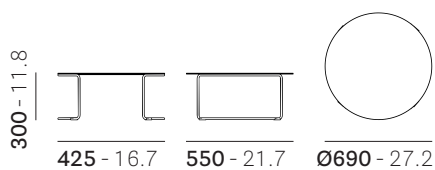

mm - in

• CRTD_42X45

mc 0,132
ft³ 4.7

kg 4,5
lb 9.9

• CRTD_60X30

mc 0,206
ft³ 7.3

kg 8
lb 17.6

Reproduction of this document is strictly prohibited without prior written authorisation from Pedrali SpA. Sizes, weights and finishes may change without previous notice.
È vietata la riproduzione del seguente documento senza previa autorizzazione scritta da parte di Pedrali SpA. Dimensioni, pesi e finiture possono variare senza alcun preavviso.