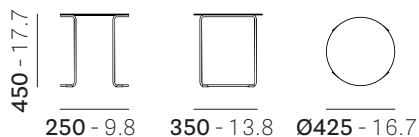

Circuit

CRTD_42X45 - CRTD_69X30

DESIGN
R&D Pedrali

PEDRALI[®]

100%
MADE IN
ITALY

EN: Coffee table with steel rod frame and stratificate top
IT: Tavolino con telaio in tondino d'acciaio e ripiano in stratificato
DE: Kleintisch mit Struktur aus Stahlrohr und Kompakt-Tischplatte
FR: Table basse avec structure en fil d'acier et plateau en stratifié
ES: Mesita con estructura de varilla de acero y sobre compacto

mm - in

• CRTD_42X45

mc 0,132
ft³ 4.7

kg 4,5
lb 9.9

• CRTD_60X30

mc 0,206
ft³ 7.3

kg 8
lb 17.6

Reproduction of this document is strictly prohibited without prior written authorisation from Pedrali SpA. Sizes, weights and finishes may change without previous notice.
È vietata la riproduzione del seguente documento senza previa autorizzazione scritta da parte di Pedrali SpA. Dimensioni, pesi e finiture possono variare senza alcun preavviso.